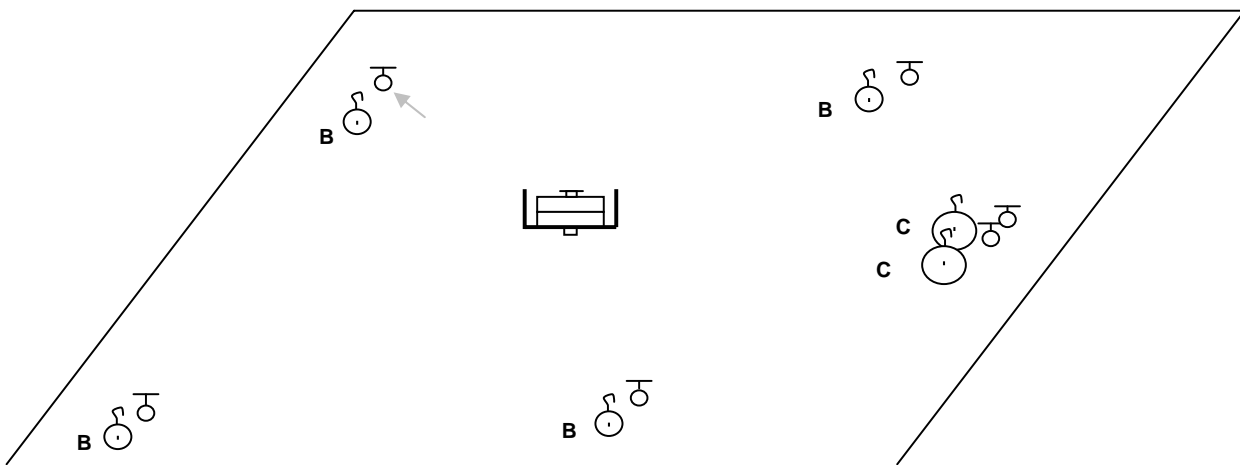

FARAD LIFT BOX

TASSELLI PER MATTONE VUOTO
 POUR PLAFOND AVEC BRIQUE VIDES
 FOR CEILING WITH EMPTY BRICKS
 DO SUFITU Z PUSTAKOW STROPOWYCH

TASSELLI PER MATTONE PIENO
 POUR PLAFOND AVEC BRIQUE PLEINES
 FOR CEILING WITH FULL BRICKS
 DO SUFITU Z CEGLY PELNEJ

1

SOFFITTO - PLAFOND - CEILING - SUFIT

2

3

4

5

6

6