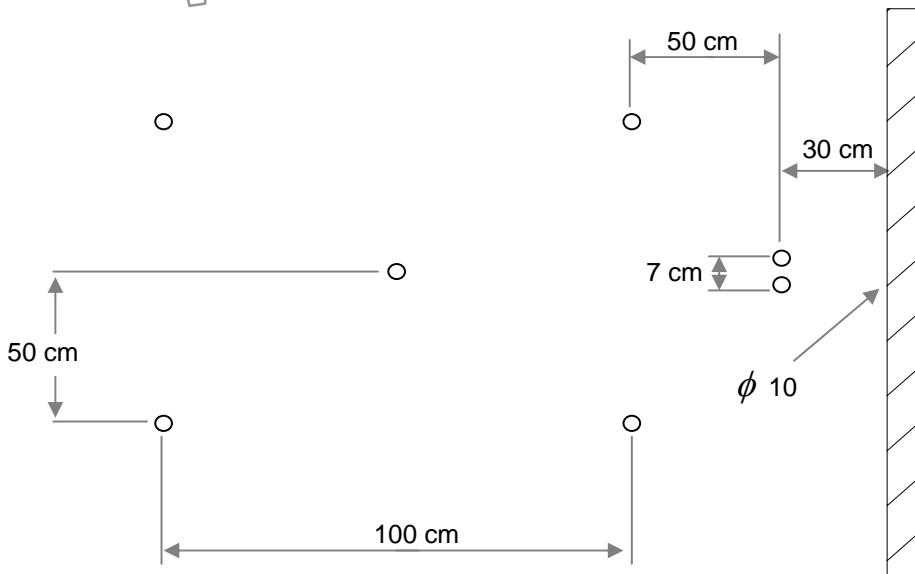

1

SOFFITTO - PLAFOND - CEILING - SUFIT